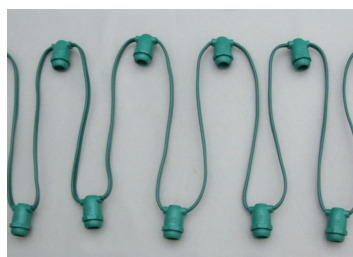

# トウザイ 連結ソケット

## 防滴形 (屋内仕様)

E12 / E17 ※電球別売り  
25ソケット 並列式 プラグコード付

◆適合電球 : 10W以下のG型小丸電球 (G30/G40)  
[ソケット1個あたり]

E12

E17

### 仕 様

	型名	入力	ソケット	適合電球	仕上げ色	備考
E12形	TZC-E12-25-CV-B	AC100V max.2.5A	25xE12	10W以下	黒	
	TZC-E12-25-CV-G	AC100V max.2.5A	25xE12	10W以下	緑	受注生産品
	TZC-E12-25-CV-W	AC100V max.2.5A	25xE12	10W以下	白	
E17形	TZC-E17-25-CV-B	AC100V max.2.5A	25xE17	10W以下	黒	
	TZC-E17-25-CV-G	AC100V max.2.5A	25xE17	10W以下	緑	受注生産品
	TZC-E17-25-CV-W	AC100V max.2.5A	25xE17	10W以下	白	受注生産品