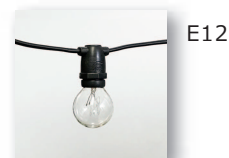

# トウザイ 連結ソケット

## 防滴形 (屋内仕様)

E12 / E17 ※電球別売り  
25ソケット 並列式 プラグコード付

◆適合電球 : 10W以下のG型小丸電球 (G30/G40)  
[ソケット1個あたり]

E12

E17