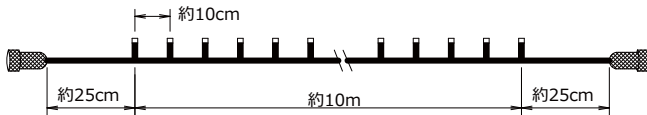

2芯ブラックコード用アクセサリ (別売)

2芯パワーコード黒 :2BPOWER
整流器付電源コード 全寸約175cm

2芯コントローラ黒 :2BCONTROL
整流器付電源コード 全寸約180cm
8機能スピード調整可 W7xH10xD3cm

2芯延長コード黒 :2BCONNECTOR
延長コード 全寸約300cm

2芯Y字延長コード黒 :2YBCONNECTOR
延長コード 約30cm

防滴 LEDストリングライト

| 品名 | 発光色 | コード色 | 全長/球間 | 定格 | 連結数 |
|----------|-----------|------|----------------|--------------|-----|
| T2W100W | ホワイト | 白 | 10.5m /10cm | AC100V 7W | 5 |
| T2W100PI | ピンク | | | | |
| T2W100A | アンバー | | | | |
| T2W100R | レッド | | | | |
| T2W100SG | シャンパンゴールド | | | | |
| T2W100B | ブルー | | | | |
| T2W100G | グリーン | | | | |

2芯白コード・クリアコード用アクセサリ (別売)

2芯パワーコード白 :2WPOWER
整流器付電源コード 全寸約175cm

2芯コントローラ白 :2WCONTROL
整流器付電源コード 全寸約180cm
8機能スピード調整可 W7xH10xD3cm

2芯延長コード白 :2WCONNECTOR
延長コード 全寸約300cm

2芯Y字延長コード白 :2YWCONNECTOR
延長コード 約30cm