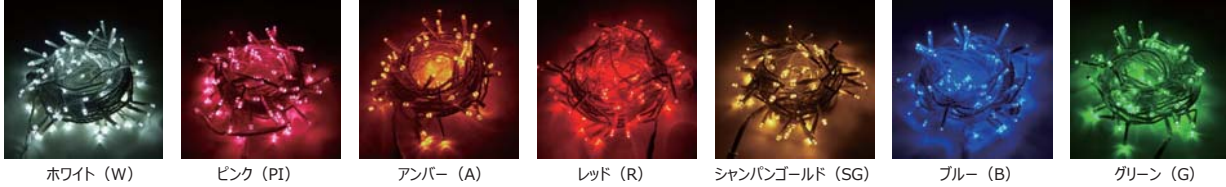

2芯100球ブラックコード

| 品名 | 発光色 | コード色 | 全長/球間 | 定格 | 連結数 |
|-----------|--------------|-------------|----------------|-------------|-----|
| T2B100W | ホワイト | 黒 | 10.5m /10cm | AC100V 7W | 5 |
| T2B100PI | ピンク | | | AC100V 7W | 5 |
| T2B100A | アンバー | | | AC100V 7W | 5 |
| T2B100R | レッド | | | AC100V 7W | 5 |
| T2B100PU | パープル | | | AC100V 6.4W | 8 |
| T2B100SG | シャンパンゴールド | | | AC100V 7W | 5 |
| T2B100B | ブルー | | | AC100V 7W | 5 |
| T2B100G | グリーン | | | AC100V 7W | 5 |
| T2B100AB | アクアブルー | | | AC100V 7W | 5 |
| T2B100LG | ライムグリーン | | | AC100V 6.4W | 8 |
| T2B100DK | ハニーキャンドル | | | AC100V 7W | 5 |
| T2B100JM | ジュエリーマルチ | | | AC100V 7W | 5 |
| T2B100BW | ブルー x ホワイト | | | AC100V 7W | 5 |
| T2B100SGW | シャンパン x ホワイト | | | AC100V 7W | 5 |
| T2B100LY | レモンイエロー | AC100V 6.4W | 8 | | |

2芯ブラックコード用アクセサリ (別売)

2芯パワーコード黒 :2BPOWER
整流器付電源コード 全寸約175cm

2芯コントローラ黒 :2BCONTROL
整流器付電源コード 全寸約180cm
8機能スピード調整可 W7xH10xD3cm

2芯延長コード黒 :2BCONNECTOR
延長コード 全寸約300cm

2芯Y字延長コード黒 :2YBCONNECTOR
延長コード 約30cm

防滴 LEDストリングライト

| 品名 | 発光色 | コード色 | 全長/球間 | 定格 | 連結数 |
|----------|-----------|------|----------------|--------------|-----|
| T2W100W | ホワイト | 白 | 10.5m /10cm | AC100V 7W | 5 |
| T2W100PI | ピンク | | | | |
| T2W100A | アンバー | | | | |
| T2W100R | レッド | | | | |
| T2W100SG | シャンパンゴールド | | | | |
| T2W100B | ブルー | | | | |
| T2W100G | グリーン | | | | |