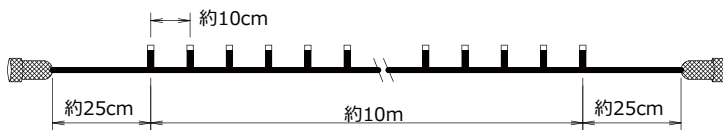

防滴 LEDストリングライト

電気工事業者専用品※

※工事業者専用品のため、一般流通品より細い電線を使用しています。このため柔軟性が高くより自由な造形が可能となっています。

防水規格
IP55

コネクタ
連結可

AC100V

連結可能数
Max.8連結

連結専用/電源部別売り

2芯100球ブラックコード

| 品名 | 発光色 | コード色 | 全長/球間 | 定格 | 連結数 |
|-----------|--------------|-------------|----------------|-------------|-----|
| T2B100W | ホワイト | 黒 | 10.5m /10cm | AC100V 7W | 5 |
| T2B100PI | ピンク | | | AC100V 7W | 5 |
| T2B100A | アンバー | | | AC100V 7W | 5 |
| T2B100R | レッド | | | AC100V 7W | 5 |
| T2B100PU | パープル | | | AC100V 6.4W | 8 |
| T2B100SG | シャンパンゴールド | | | AC100V 7W | 5 |
| T2B100B | ブルー | | | AC100V 7W | 5 |
| T2B100G | グリーン | | | AC100V 7W | 5 |
| T2B100AB | アクアブルー | | | AC100V 7W | 5 |
| T2B100LG | ライムグリーン | | | AC100V 6.4W | 8 |
| T2B100DK | ハニーキャンドル | | | AC100V 7W | 5 |
| T2B100JM | ジュエリーマルチ | | | AC100V 7W | 5 |
| T2B100BW | ブルー x ホワイト | | | AC100V 7W | 5 |
| T2B100SGW | シャンパン x ホワイト | | | AC100V 7W | 5 |
| T2B100LY | レモンイエロー | AC100V 6.4W | 8 | | |

2芯ブラックコード用アクセサリ (別売)

2芯パワーコード黒 :2BPOWER
整流器付電源コード 全寸約175cm

2芯コントローラ黒 :2BCONTROL
整流器付電源コード 全寸約180cm
8機能スピード調整可 W7xH10xD3cm

2芯延長コード黒 :2BCONNECTOR
延長コード 全寸約300cm

2芯Y字延長コード黒 :2YBCONNECTOR
延長コード 約30cm

防滴 LEDストリングライト

2芯白コード・クリアコード用アクセサリ (別売)

2芯パワーコード白 :2WPOWER
整流器付電源コード 全寸約175cm

2芯コントローラ白 :2WCONTROL
整流器付電源コード 全寸約180cm
8機能スピード調整可 W7xH10xD3cm

2芯延長コード白 :2WCONNECTOR
延長コード 全寸約300cm

2芯Y字延長コード白 :2YWCONNECTOR
延長コード 約30cm