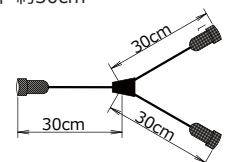

2芯ブラックコード用アクセサリ (別売)

2芯パワーコード黒 :2BPOWER
整流器付電源コード 全寸約175cm

2芯コントローラ黒 :2BCONTROL
整流器付電源コード 全寸約180cm
8機能スピード調整可 W7xH10xD3cm

2芯延長コード黒 :2BCONNECTOR
延長コード 全寸約300cm

2芯Y字延長コード黒 :2YBCONNECTOR
延長コード 約30cm

防滴 LEDストリングライト

2芯白コード・クリアコード用アクセサリ (別売)

2芯パワーコード白 :2WPOWER
整流器付電源コード 全寸約175cm

2芯コントローラ白 :2WCONTROL
整流器付電源コード 全寸約180cm
8機能スピード調整可 W7xH10xD3cm

2芯延長コード白 :2WCONNECTOR
延長コード 全寸約300cm

2芯Y字延長コード白 :2YWCONNECTOR
延長コード 約30cm