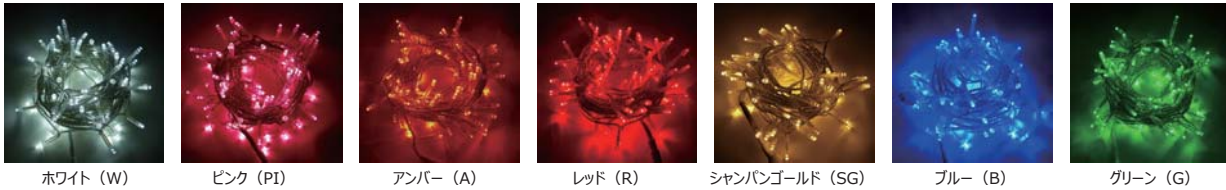

2芯100球クリアコード

品名	発光色	コード色	全長/球間	定格	連結数
T2C100W	ホワイト	クリア	10.5m /10cm	AC100V 7W	5
T2C100PI	ピンク				
T2C100A	アンバー				
T2C100R	レッド				
T2C100SG	シャンパンゴールド				
T2C100B	ブルー				
T2C100G	グリーン