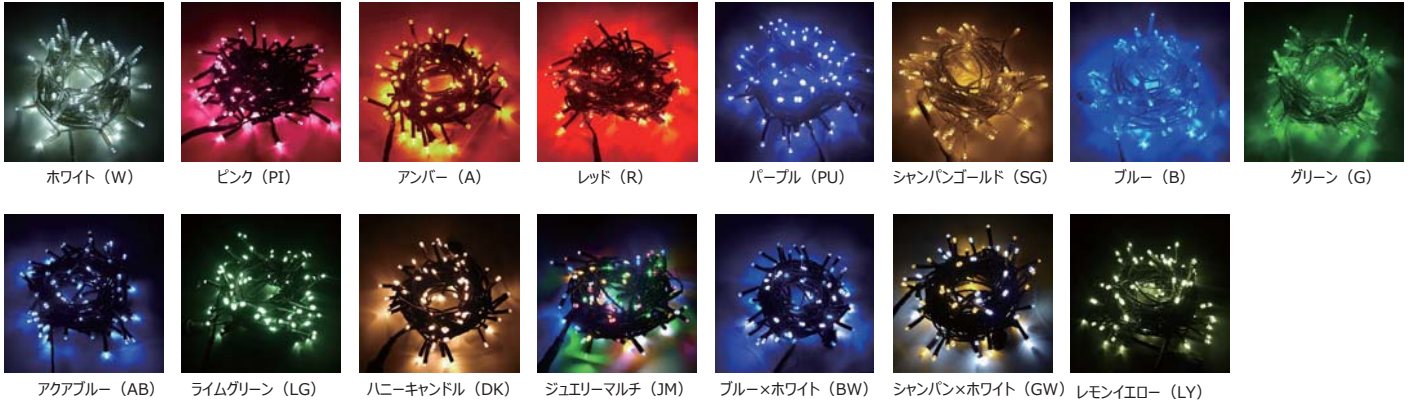

防滴 LEDストリングライト

電気工事業者専用品※

※工事業者専用品のため、一般流通品より細い電線を使用しています。このため柔軟性が高くより自由な造形が可能となっています。

防水規格
IP55

コネクタ
連結可

AC100V

連結可能数
Max.8連結

連結専用/電源部別売り

2芯100球ブラックコード

| 品名 | 発光色 | コード色 | 全長/球間 | 定格 | 連結数 |
|-----------|--------------|-------------|----------------|-------------|-----|
| T2B100W | ホワイト | 黒 | 10.5m /10cm | AC100V 7W | 5 |
| T2B100PI | ピンク | | | AC100V 7W | 5 |
| T2B100A | アンバー | | | AC100V 7W | 5 |
| T2B100R | レッド | | | AC100V 7W | 5 |
| T2B100PU | パープル | | | AC100V 6.4W | 8 |
| T2B100SG | シャンパンゴールド | | | AC100V 7W | 5 |
| T2B100B | ブルー | | | AC100V 7W | 5 |
| T2B100G | グリーン | | | AC100V 7W | 5 |
| T2B100AB | アクアブルー | | | AC100V 7W | 5 |
| T2B100LG | ライムグリーン | | | AC100V 6.4W | 8 |
| T2B100DK | ハニーキャンドル | | | AC100V 7W | 5 |
| T2B100JM | ジュエリーマルチ | | | AC100V 7W | 5 |
| T2B100BW | ブルー x ホワイト | | | AC100V 7W | 5 |
| T2B100SGW | シャンパン x ホワイト | | | AC100V 7W | 5 |
| T2B100LY | レモンイエロー | AC100V 6.4W | 8 | | |