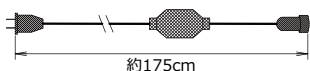

2芯100球ブラックコード

| 品名 | 発光色 | コード色 | 全長/球間 | 定格 | 連結数 |
|-----------|--------------|-------------|----------------|-------------|-----|
| T2B100W | ホワイト | 黒 | 10.5m /10cm | AC100V 7W | 5 |
| T2B100PI | ピンク | | | AC100V 7W | 5 |
| T2B100A | アンバー | | | AC100V 7W | 5 |
| T2B100R | レッド | | | AC100V 7W | 5 |
| T2B100PU | パープル | | | AC100V 6.4W | 8 |
| T2B100SG | シャンパンゴールド | | | AC100V 7W | 5 |
| T2B100B | ブルー | | | AC100V 7W | 5 |
| T2B100G | グリーン | | | AC100V 7W | 5 |
| T2B100AB | アクアブルー | | | AC100V 7W | 5 |
| T2B100LG | ライムグリーン | | | AC100V 6.4W | 8 |
| T2B100DK | ハニーキャンドル | | | AC100V 7W | 5 |
| T2B100JM | ジュエリーマルチ | | | AC100V 7W | 5 |
| T2B100BW | ブルー x ホワイト | | | AC100V 7W | 5 |
| T2B100SGW | シャンパン x ホワイト | | | AC100V 7W | 5 |
| T2B100LY | レモンイエロー | AC100V 6.4W | 8 | | |

2芯ブラックコード用アクセサリ (別売)

2芯パワーコード黒 :2BPOWER
整流器付電源コード 全寸約175cm

2芯コントローラ黒 :2BCONTROL
整流器付電源コード 全寸約180cm
8機能スピード調整可 W7xH10xD3cm

2芯延長コード黒 :2BCONNECTOR
延長コード 全寸約300cm

2芯Y字延長コード黒 :2YBCONNECTOR
延長コード 約30cm

防滴 LEDストリングライト