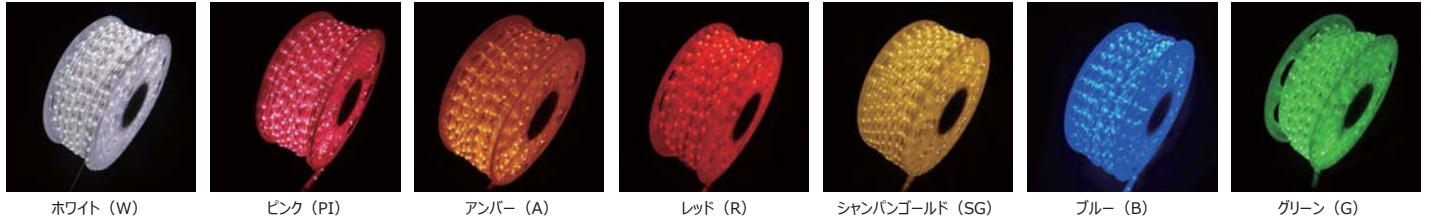

防滴 LEDロープライト

電気工事業者専用品※

※カットなど電気工事が必要です。
電気工事業者に依頼下さい。

防水規格
IP55

36球/m
40m/巻

AC100V

ロープ径
13mm

1m毎にカット可 (カットマーク付き)

3芯丸型LEDロープライト

品名	発光色	球数	定格	寸法	質量	化粧箱
TW ROPE13SET	ホワイト	36球/m (1440球)	AC100V 3 W/m (120 W/巻)	φ13x40m/巻	6.8kg/巻	W35xD35 xH18cm
TPI ROPE13SET	ピンク					
TA ROPE13SET	アンバー					
TR ROPE13SET	レッド					
TSG ROPE13SET	シャンパンゴールド					
TB ROPE13SET	ブルー					
TG ROPE13SET	グリーン					

3芯丸型ロープライト用アクセサリー (別売)

ロープライト用コントローラ大
品名: BROPECON

10機能スピード調整可 メモリ機能付き
コード: コネクター2本付 (140cm/本)
連結数 Max.40m/1本コネクターにつき
コントローラサイズ: W18xH5xD14cm

ロープライト用コントローラ小
品名: SROPECON

8機能スピード調整可 メモリ機能付き
連結数 Max.20m

ロープライト用パワーコード
品名: ROPEPOWER
整流器付電源コード 全寸約150cm
連結数 Max.40m

ロープライトY字延長コード
品名: 2YROPECONNECTOR
延長コード 約30cm

ロープライトチャンネル U型
品名: ROPECHANNELU
PVC 100cm両面テープ無し

エンドキャップ
品名: ROPEENDCAP
1袋: 10個入り

針
品名: ROPEPIN
1袋: 10個入り

コネクター
品名: ROPECONNECTOR
単位 1個

ロープライトチャンネル□型
品名: ROPECHANNEL
PVC 100cm両面テープ無し