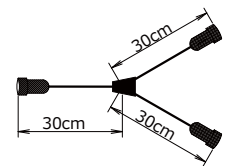

3芯丸型LEDロープライト

品名	発光色	球数	定格	寸法	質量	化粧箱
TW ROPE13SET	ホワイト	36球/m (1440球)	AC100V 3 W/m (120 W/巻)	φ13x40m/巻	6.8kg/巻	W35xD35 xH18cm
TPI ROPE13SET	ピンク					
TA ROPE13SET	アンバー					
TR ROPE13SET	レッド					
TSG ROPE13SET	シャンパンゴールド					
TB ROPE13SET	ブルー					
TG ROPE13SET	グリーン					

3芯丸型ロープライト用アクセサリー (別売)

ロープライト用コントローラ大
品名: BROPECON

10機能スピード調整可 メモリ機能付き
コード: コネクター2本付 (140cm/本)
連結数 Max.40m/1本コネクターにつき
コントローラサイズ: W18xH5xD14cm

ロープライト用コントローラ小
品名: SROPECON

8機能スピード調整可 メモリ機能付き
連結数 Max.20m

ロープライト用パワーコード
品名: ROPEPOWER
整流器付電源コード 全寸約150cm
連結数 Max.40m

ロープライトY字延長コード
品名: 2YROPECONNECTOR
延長コード 約30cm

ロープライトチャンネル U型
品名: ROPECHANNELU
PVC 100cm両面テープ無し

エンドキャップ
品名: ROPEENDCAP
1袋: 10個入り

針
品名: ROPEPIN
1袋: 10個入り

コネクター
品名: ROPECONNECTOR
単位 1個

ロープライトチャンネル□型
品名: ROPECHANNEL
PVC 100cm両面テープ無し