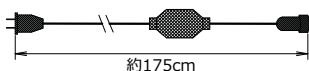

3芯100球ブラックコード

ホワイト (W) ピンク (PI) アンバー (A) レッド (R) シャンパンゴールド (SG) ブルー (B) グリーン (G) ブルーホワイト (BW) シャンパンxホワイト (SGW) ジュエリーマルチ (JM)

品名	発光色	コード色	全長/球間	定格	連結数
T3B100W	ホワイト	黒	10.5m /10cm	AC100V 7W	10
T3B100PI	ピンク				
T3B100A	アンバー				
T3B100R	レッド				
T3B100SG	シャンパンゴールド				
T3B100B	ブルー				
T3B100G	グリーン				
T3B100BW	ブルー x ホワイト				
T3B100SGW	シャンパン x ホワイト				
T3B100JM	ジュエリーマルチ				

3芯100球クリアコード

ホワイト (W) ピンク (PI) アンバー (A) レッド (R) シャンパンゴールド (SG) ブルー (B) グリーン (G) ブルーホワイト (BW) シャンパンxホワイト (SGW) ジュエリーマルチ (JM)

品名	発光色	コード色	全長/球間	定格	連結数
T3C100W	ホワイト	クリア	10.5m /10cm	AC100V 7W	10
T3C100PI	ピンク				
T3C100A	アンバー				
T3C100R	レッド				
T3C100SG	シャンパンゴールド				
T3C100B	ブルー				
T3C100G	グリーン				
T3C100BW	ブルー x ホワイト				
T3C100SGW	シャンパン x ホワイト				
T3C100JM	ジュエリーマルチ				

3芯ブラックコード・クリアコード用アクセサリ (別売)

3芯パワーコード (黒) :3BPOWER
(白) :3WPOWER
整流器付電源コード 全寸約175cm

3芯コントローラ (黒) :3BCONTROL
(白) :3WCONTROL
整流器付電源コード 全寸約180cm
8機能スピード調整可 W7xH10xD3cm

3芯延長コード (黒) :3BCONNECTOR
(白) :3WCONNECTOR
延長コード 全寸約300cm