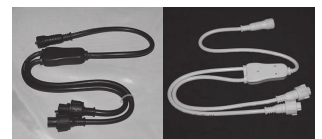

防滴 LEDストリングライト

電気工事業者専用品 ※

※工事業者専用品のため、一般流通品より細かい電線を使用しています。このため柔軟性が高くより自由な造形が可能となっています。

防水規格
IP55

コネクタ
連結可

AC100V

連結可能数
Max.10連結

連結専用/電源部別売り

3芯ブラックコード・クリアコード用アクセサリ (別売)

3芯パワーコード (黒) :3BPOWER
(白) :3WPOWER
整流器付電源コード 全寸約175cm

3芯コントローラ (黒) :3BCONTROL
(白) :3WCONTROL
整流器付電源コード 全寸約180cm
8機能スピード調整可 W7xH10xD3cm

3芯延長コード (黒) :3BCONNECTOR
(白) :3WCONNECTOR
延長コード 全寸約300cm

3芯Y字延長コード (黒) :3YBCONNECTOR
(白) :3YWCONNECTOR
延長コード 約30cm