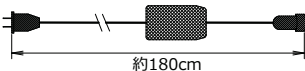

3芯100球ブラックコード

ホワイト (W) ピンク (PI) アンバー (A) レッド (R) シャンパンゴールド (SG) ブルー (B) グリーン (G) ブルーホワイト (BW) シャンパンxホワイト (SGW) ジュエリーマルチ (JM)

品名	発光色	コード色	全長/球間	定格	連結数
T3B100W	ホワイト	黒	10.5m /10cm	AC100V 7W	10
T3B100PI	ピンク				
T3B100A	アンバー				
T3B100R	レッド				
T3B100SG	シャンパンゴールド				
T3B100B	ブルー				
T3B100G	グリーン				
T3B100BW	ブルー x ホワイト				
T3B100SGW	シャンパン x ホワイト				
T3B100JM	ジュエリーマルチ				

3芯100球クリアコード

ホワイト (W) ピンク (PI) アンバー (A) レッド (R) シャンパンゴールド (SG) ブルー (B) グリーン (G) ブルーホワイト (BW) シャンパンxホワイト (SGW) ジュエリーマルチ (JM)

品名	発光色	コード色	全長/球間	定格	連結数
T3C100W	ホワイト	クリア	10.5m /10cm	AC100V 7W	10
T3C100PI	ピンク				
T3C100A	アンバー				
T3C100R	レッド				
T3C100SG	シャンパンゴールド				
T3C100B	ブルー				
T3C100G	グリーン				
T3C100BW	ブルー x ホワイト				
T3C100SGW	シャンパン x ホワイト				
T3C100JM	ジュエリーマルチ				

3芯ブラックコード・クリアコード用アクセサリ (別売)

3芯パワーコード (黒) :3BPOWER
(白) :3WPOWER
整流器付電源コード 全寸約175cm

3芯コントローラ (黒) :3BCONTROL
(白) :3WCONTROL
整流器付電源コード 全寸約180cm
8機能スピード調整可 W7xH10xD3cm

3芯延長コード (黒) :3BCONNECTOR
(白) :3WCONNECTOR
延長コード 全寸約300cm