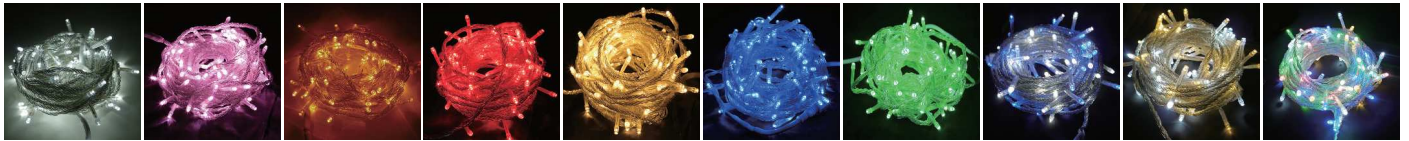

防滴 LEDストリングライト

電気工事業者専用品 ※

※工事業者専用品のため、一般流通品より細かい電線を使用しています。このため柔軟性が高くより自由な造形が可能となっています。

防水規格
IP55

コネクタ
連結可

AC100V

連結可能数
Max.10連結

連結専用/電源部別売り

3芯100球ブラックコード

ホワイト (W) ピンク (PI) アンバー (A) レッド (R) シャンパンゴールド (SG) ブルー (B) グリーン (G) ブルーホワイト (BW) シャンパンxホワイト (SGW) ジュエリーマルチ (JM)

品名	発光色	コード色	全長/球間	定格	連結数
T3B100W	ホワイト	黒	10.5m /10cm	AC100V 7W	10
T3B100PI	ピンク				
T3B100A	アンバー				
T3B100R	レッド				
T3B100SG	シャンパンゴールド				
T3B100B	ブルー				
T3B100G	グリーン				
T3B100BW	ブルー x ホワイト				
T3B100SGW	シャンパン x ホワイト				
T3B100JM	ジュエリーマルチ				

3芯100球クリアコード

ホワイト (W) ピンク (PI) アンバー (A) レッド (R) シャンパンゴールド (SG) ブルー (B) グリーン (G) ブルーホワイト (BW) シャンパンxホワイト (SGW) ジュエリーマルチ (JM)

品名	発光色	コード色	全長/球間	定格	連結数
T3C100W	ホワイト	クリア	10.5m /10cm	AC100V 7W	10
T3C100PI	ピンク				
T3C100A	アンバー				
T3C100R	レッド				
T3C100SG	シャンパンゴールド				
T3C100B	ブルー				
T3C100G	グリーン				
T3C100BW	ブルー x ホワイト				
T3C100SGW	シャンパン x ホワイト				
T3C100JM	ジュエリーマルチ				