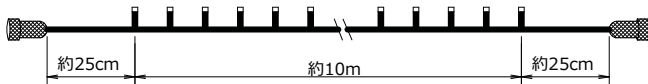

防滴 LEDストリングライト

電気工事業者専用品 ※

※工事業者専用品のため、一般流通品より細かい電線を使用しています。このため柔軟性が高くより自由な造形が可能となっています。

防水規格
IP55

コネクタ
連結可

AC100V

連結可能数
Max.10連結

連結専用/電源部別売り

3芯100球ブラックコード

ホワイト (W) ピンク (PI) アンバー (A) レッド (R) シャンパンゴールド (SG) ブルー (B) グリーン (G) ブルーホワイト (BW) シャンパンxホワイト (SGW) ジュエリーマルチ (JM)

品名	発光色	コード色	全長/球間	定格	連結数
T3B100W	ホワイト	黒	10.5m /10cm	AC100V 7W	10
T3B100PI	ピンク				
T3B100A	アンバー				
T3B100R	レッド				
T3B100SG	シャンパンゴールド				
T3B100B	ブルー				
T3B100G	グリーン				
T3B100BW	ブルー x ホワイト				
T3B100SGW	シャンパン x ホワイト				
T3B100JM	ジュエリーマルチ				

3芯100球クリアコード

ホワイト (W) ピンク (PI) アンバー (A) レッド (R) シャンパンゴールド (SG) ブルー (B) グリーン (G) ブルーホワイト (BW) シャンパンxホワイト (SGW) ジュエリーマルチ (JM)

品名	発光色	コード色	全長/球間	定格	連結数
T3C100W	ホワイト	クリア	10.5m /10cm	AC100V 7W	10
T3C100PI	ピンク				
T3C100A	アンバー				
T3C100R	レッド				
T3C100SG	シャンパンゴールド				
T3C100B	ブルー				
T3C100G	グリーン				
T3C100BW	ブルー x ホワイト				
T3C100SGW	シャンパン x ホワイト				
T3C100JM	ジュエリーマルチ				

3芯ブラックコード・クリアコード用アクセサリ (別売)

3芯パワーコード (黒) :3BPOWER
(白) :3WPOWER
整流器付電源コード 全寸約175cm

3芯コントローラ (黒) :3BCONTROL
(白) :3WCONTROL
整流器付電源コード 全寸約180cm
8機能スピード調整可 W7xH10xD3cm

3芯延長コード (黒) :3BCONNECTOR
(白) :3WCONNECTOR
延長コード 全寸約300cm