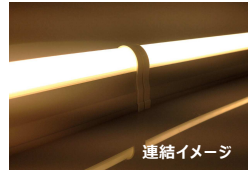

LEDシームレス照明

T5・T6 スリム管器具代替用

棚下・什器・間接照明

最大 10 本まで連結可能

AC100/200V

調光非対応

 PSE
適合

 電源
内蔵型