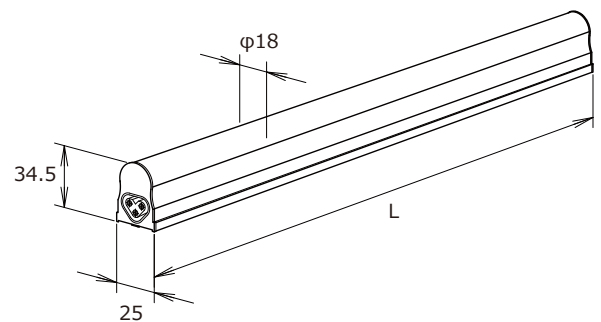

 100V 入力パワーコード
(L1000)

 延長ケーブル
(L200)

 接地アダプター
(3P-2P変換) MYA-105

サイズ

 ※ L1200, L900, L600, L300 4種類のラインナップ
ご要望に応じた長さで製作する個も可能です。
ご相談下さい。