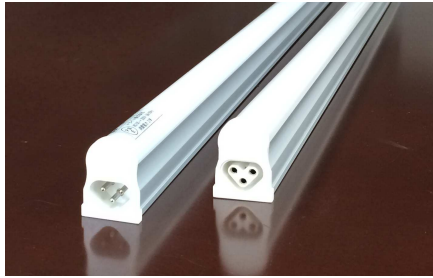

LEDシームレス照明

T5・T6 スリム管器具代替用

棚下・什器・間接照明

最大 10 本まで連結可能

AC100/200V

調光非対応

 PSE
適合

 電源
内蔵型