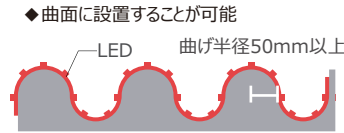

LED Tape light TFTHタイプ

型名表示

SMD3528 DC12V 60LED/m 16.6mmピッチ カット寸法:50mm

	発光色	LED出力/個	消費電力	カット寸法	LED個数	サイズ
TFTH 60B CW-W-12	Cool White 6200-7400K	5-6lumen	4.0w/m	50mm	60LED/m	 L= 5m /1巻
TFTH 60B PW-W-12	Pure White 5100-5900K	5-6lumen				
TFTH 60B WW-W-12	Warm White 2800-3600K	5-6lumen				
TFTH 60B R-W-12	Red 625-630nm	500-600mcd				
TFTH 60B G-W-12	Green 515-530nm	1000-1200mcd				
TFTH 60B B-W-12	Blue 463-470nm	300-400mcd				
TFTH 60B Y-W-12	Yellow 585-595nm	450-550mcd				
TFTH 60B P-W-12	Pink 470-630nm	400-500mcd				
TFTH 60B YG-W-12	Yellow Green 500-510nm	700-800mcd				
TFTH 60B IB-W-12	Ice Blue 475-490nm	600-700mcd				
TFTH 60B UV-W-12	UV 395-405nm	400-450mcd				

SMD5050 DC12V 60LED/m 16.6mmピッチ カット寸法:50mm

	発光色	LED出力/個	消費電力	カット寸法	LED個数	サイズ
TFTH 60C CW-W-12	Cool White 6200-7400K	16-18lumen	12.0w/m	50mm	60LED/m	 L= 5m /1巻
TFTH 60C PW-W-12	Pure White 5100-5900K	16-18lumen				
TFTH 60C WW-W-12	Warm White 2800-3600K	16-18lumen				
TFTH 60C RGB-B-12	RGB フルカラー (黒基板)	1500-2000mcd				
TFTH 60C RGB-W-12	RGB フルカラー (白基板)	1500-2000mcd				
TFTH 60C R-W-12	Red 625-630nm	1200-1800mcd				
TFTH 60C G-W-12	Green 515-530nm	3000-3600mcd				
TFTH 60C B-W-12	Blue 463-470nm	800-1000mcd				
TFTH 60C Y-W-12	Yellow 585-595nm	1000-1200mcd				
TFTH 60C P-W-12	Pink 470-630nm	800-900mcd				
TFTH 60C YG-W-12	Yellow Green 500-510nm	1500-1700mcd				
TFTH 60C IB-W-12	Ice Blue 475-490nm	1400-1600mcd				
TFTH 60C UV-W-12	UV 395-405nm	1000-1100mcd				