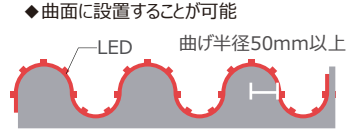

LED Tape light TFTSタイプ

型名表示

SMD3528 DC12V 60LED/m 16.6mmピッチ カット寸法:50mm

	発光色	LED出力/個	消費電力	カット寸法	LED個数	サイズ
TFTS 60B CW-W-12	Cool White 6200-7400K	5-6lumen	4.0w/m	50mm	60LED/m	 L= 5m /1巻
TFTS 60B PW-W-12	Pure White 5100-5900K	5-6lumen				
TFTS 60B WW-W-12	Warm White 2800-3600K	5-6lumen				
TFTS 60B R-W-12	Red 625-630nm	500-600mcd				
TFTS 60B G-W-12	Green 515-530nm	1000-1200mcd				
TFTS 60B B-W-12	Blue 463-470nm	300-400mcd				
TFTS 60B Y-W-12	Yellow 585-595nm	450-550mcd				
TFTS 60B P-W-12	Pink 470-630nm	400-500mcd				
TFTS 60B YG-W-12	Yellow Green 500-510nm	700-800mcd				
TFTS 60B IB-W-12	Ice Blue 475-490nm	600-700mcd				
TFTS 60B UV-W-12	UV 395-405nm	400-450mcd				

SMD5050 DC12V 60LED/m 16.6mmピッチ カット寸法:50mm

	発光色	LED出力/個	消費電力	カット寸法	LED個数	サイズ
TFTS 60C CW-W-12	Cool White 6200-7400K	16-18lumen	12.0w/m	50mm	60LED/m	 L= 5m /1巻
TFTS 60C PW-W-12	Pure White 5100-5900K	16-18lumen				
TFTS 60C WW-W-12	Warm White 2800-3600K	16-18lumen				
TFTS 60C RGB-B-12	RGB フルカラー (黒基板)	1500-2000mcd				
TFTS 60C RGB-W-12	RGB フルカラー (白基板)	1500-2000mcd				
TFTS 60C R-W-12	Red 625-630nm	1200-1800mcd				
TFTS 60C G-W-12	Green 515-530nm	3000-3600mcd				
TFTS 60C B-W-12	Blue 463-470nm	800-1000mcd				
TFTS 60C Y-W-12	Yellow 585-595nm	1000-1200mcd				
TFTS 60C P-W-12	Pink 470-630nm	800-900mcd				
TFTS 60C YG-W-12	Yellow Green 500-510nm	1500-1700mcd				
TFTS 60C IB-W-12	Ice Blue 475-490nm	1400-1600mcd				
TFTS 60C UV-W-12	UV 395-405nm	1000-1100mcd				