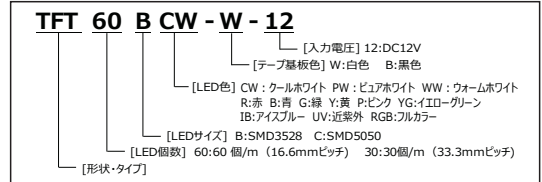

LED Tape light TFTタイプ

型名表示

SMD3528 DC12V 60LED/m 16.6mmピッチ カット寸法:50mm

	発光色	LED出力/個	消費電力	カット寸法	LED個数	サイズ
TFT60B CW-W-12	Cool White 6200-7400K	5-6lumen	4.0w/m	50mm	60LED/m	
TFT60B PW-W-12	Pure White 5100-5900K	5-6lumen				
TFT60B WW-W-12	Warm White 2800-3600K	5-6lumen				
TFT60B R-W-12	Red 625-630nm	500-600mcd				
TFT60B G-W-12	Green 515-530nm	1000-1200mcd				
TFT60B B-W-12	Blue 463-470nm	300-400mcd				
TFT60B Y-W-12	Yellow 585-595nm	450-550mcd				
TFT60B P-W-12	Pink 470-630nm	400-500mcd				
TFT60B YG-W-12	Yellow Green 500-510nm	700-800mcd				
TFT60B IB-W-12	Ice Blue 475-490nm	600-700mcd				
TFT60B UV-W-12	UV 395-405nm	400-450mcd				

SMD5050 DC12V 60LED/m 16.6mmピッチ カット寸法:50mm

	発光色	LED出力/個	消費電力	カット寸法	LED個数	サイズ
TFT60C CW-W-12	Cool White 6200-7400K	16-18lumen	12.0w/m	50mm	60LED/m	
TFT60C PW-W-12	Pure White 5100-5900K	16-18lumen				
TFT60C WW-W-12	Warm White 2800-3600K	16-18lumen				
TFT60C RGB-B-12	RGB フルカラー (黒基板)	1500-2000mcd				
TFT60C RGB-W-12	RGB フルカラー (白基板)	1500-2000mcd				
TFT60C R-W-12	Red 625-630nm	1200-1800mcd				
TFT60C G-W-12	Green 515-530nm	3000-3600mcd				
TFT60C B-W-12	Blue 463-470nm	800-1000mcd				
TFT60C Y-W-12	Yellow 585-595nm	1000-1200mcd				
TFT60C P-W-12	Pink 470-630nm	800-900mcd				
TFT60C YG-W-12	Yellow Green 500-510nm	1500-1700mcd				
TFT60C IB-W-12	Ice Blue 475-490nm	1400-1600mcd				
TFT60C UV-W-12	UV 395-405nm	1000-1100mcd				