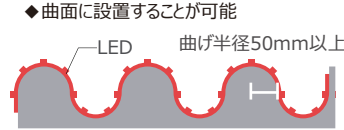

LED Tape light TFTタイプ

型名表示

SMD3528 DC12V 60LED/m 16.6mmピッチ カット寸法:50mm

	発光色	LED出力/個	消費電力	カット寸法	LED個数	サイズ
TFT60B CW-W-12	Cool White 6200-7400K	5-6lumen	4.0w/m	50mm	60LED/m	
TFT60B PW-W-12	Pure White 5100-5900K	5-6lumen				
TFT60B WW-W-12	Warm White 2800-3600K	5-6lumen				
TFT60B R-W-12	Red 625-630nm	500-600mcd				
TFT60B G-W-12	Green 515-530nm	1000-1200mcd				
TFT60B B-W-12	Blue 463-470nm	300-400mcd				
TFT60B Y-W-12	Yellow 585-595nm	450-550mcd				
TFT60B P-W-12	Pink 470-630nm	400-500mcd				
TFT60B YG-W-12	Yellow Green 500-510nm	700-800mcd				
TFT60B IB-W-12	Ice Blue 475-490nm	600-700mcd				
TFT60B UV-W-12	UV 395-405nm	400-450mcd				

SMD5050 DC12V 60LED/m 16.6mmピッチ カット寸法:50mm

	発光色	LED出力/個	消費電力	カット寸法	LED個数	サイズ
TFT60C CW-W-12	Cool White 6200-7400K	16-18lumen	12.0w/m	50mm	60LED/m	
TFT60C PW-W-12	Pure White 5100-5900K	16-18lumen				
TFT60C WW-W-12	Warm White 2800-3600K	16-18lumen				
TFT60C RGB-B-12	RGB フルカラー (黒基板)	1500-2000mcd				
TFT60C RGB-W-12	RGB フルカラー (白基板)	1500-2000mcd				
TFT60C R-W-12	Red 625-630nm	1200-1800mcd				
TFT60C G-W-12	Green 515-530nm	3000-3600mcd				
TFT60C B-W-12	Blue 463-470nm	800-1000mcd				
TFT60C Y-W-12	Yellow 585-595nm	1000-1200mcd				
TFT60C P-W-12	Pink 470-630nm	800-900mcd				
TFT60C YG-W-12	Yellow Green 500-510nm	1500-1700mcd				
TFT60C IB-W-12	Ice Blue 475-490nm	1400-1600mcd				
TFT60C UV-W-12	UV 395-405nm	1000-1100mcd				