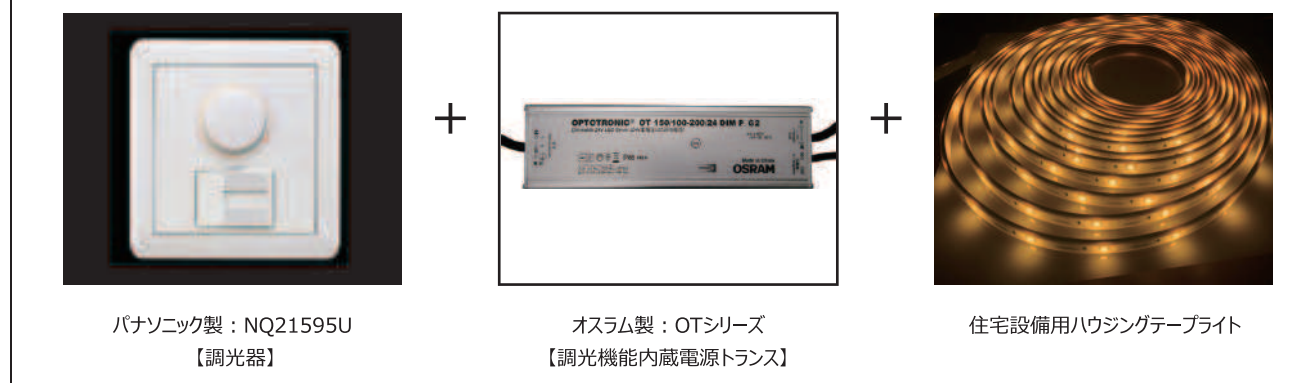

■ アクセサリー

住宅設備用ハウジングテープライトの調光について

マッチング確認済みの構成

住宅設備用ハウジングテープライトと電源・調光器の組み合わせ

組み合わせ例

システム構成例

上記の製品の組み合わせの接続方法について、下記のシステム構成図を参照ください。

注意事項