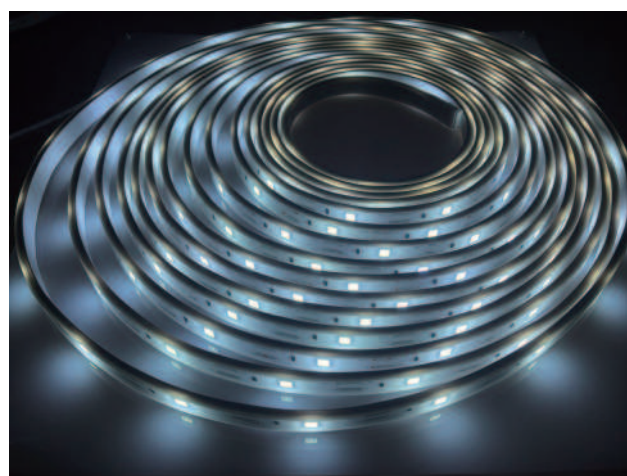

住宅設備用ハウジングテープライト

高輝度な HVLED を搭載した単色テープライト
住宅や施設の間接照明に

IP54 単色

DC 24V SMD 5050 HVLED

- 自社オリジナルのテープライト
- カットポイントで切断可能
- 専用ケーブルコネクタ使用で半田結線が不要

| | | |
|------|-----------|--------------|
| 保護等級 | IP54 屋内仕様 | 断面形状/寸法mm |
| カバー | PVC | W:12.4 H:4.2 |
| 充填材 | RTVシリコンゴム | |
| 1巻 | 10M | |

Point → 50mm 毎にカットが可能

Point → 曲面設置が可能

仕様一覧

■ 入力電圧 DC24V

| 型番 | 発光色 | LED出力/個 | カット寸法 | 消費電力 | LED個数 |
|----------------|------------------|-------------|-------|--------|---------|
| TJHVCW-20C-24V | Cool White 6500K | 36~40 lumen | 50mm | 9.6W/m | 20LED/m |
| TJHVWW-20C-24V | Warm White 2400K | | | | |