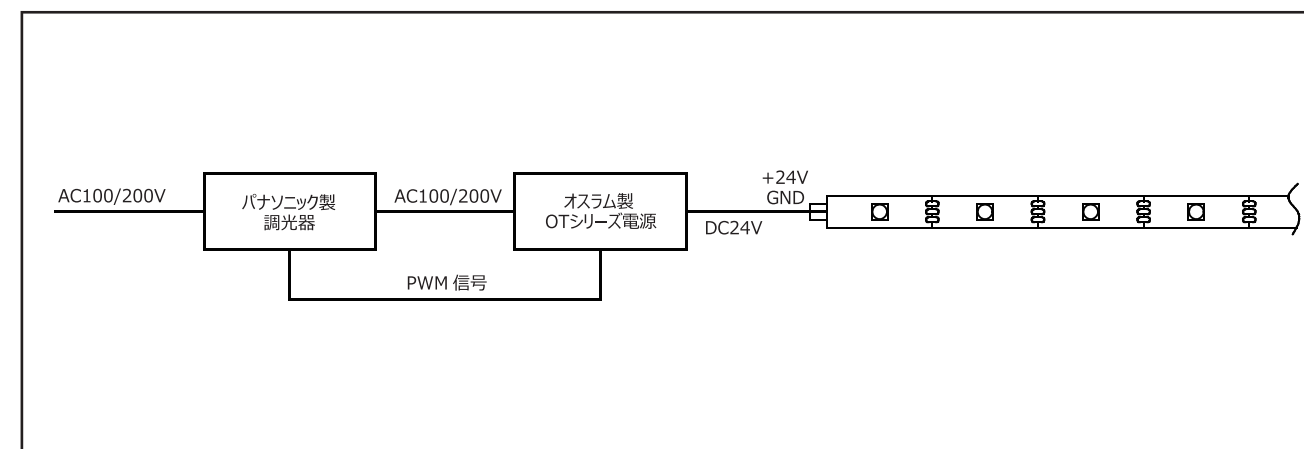

Point → 50mm 毎にカットが可能

Point → 曲面設置が可能

仕様一覧

■ 入力電圧 DC24V

| 型番 | 発光色 | LED出力/個 | カット寸法 | 消費電力 | LED個数 |
|----------------|------------------|-------------|-------|--------|---------|
| TJHVCW-20C-24V | Cool White 6500K | 36~40 lumen | 50mm | 9.6W/m | 20LED/m |
| TJHVWW-20C-24V | Warm White 2400K | | | | |

■ アクセサリー

住宅設備用ハウジングテープライトの調光について

マッチング確認済みの構成

住宅設備用ハウジングテープライトと電源・調光器の組み合わせ

組み合わせ例

システム構成例

上記の製品の組み合わせの接続方法について、下記のシステム構成図を参照ください。

注意事項