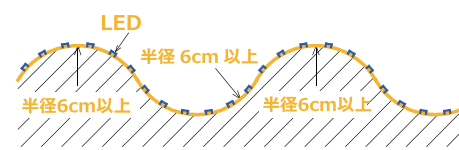

住宅設備用ハウジングテープライト

高輝度な HVLED を搭載した単色テープライト
住宅や施設の間接照明に

IP54 単色

DC 24V SMD 5050 HVLED

- 自社オリジナルのテープライト
- カットポイントで切断可能
- 専用ケーブルコネクタ使用で半田結線が不要

| | | |
|------|-----------|--------------|
| 保護等級 | IP54 屋内仕様 | 断面形状/寸法mm |
| カバー | PVC | W:12.4 H:4.2 |
| 充填材 | RTVシリコンゴム | |
| 1巻 | 10M | |

Point → 50mm 毎にカットが可能

Point → 曲面設置が可能

仕様一覧

■ 入力電圧 DC24V

| 型番 | 発光色 | LED出力/個 | カット寸法 | 消費電力 | LED個数 |
|----------------|------------------|-------------|-------|--------|---------|
| TJHVCW-20C-24V | Cool White 6500K | 36~40 lumen | 50mm | 9.6W/m | 20LED/m |
| TJHVWW-20C-24V | Warm White 2400K | | | | |