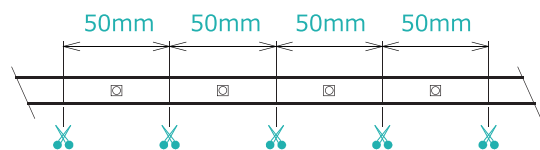

住宅設備用ハウジングテープライト

高輝度な HVLED を搭載した単色テープライト
住宅や施設の間接照明に

IP54 単色

DC 24V SMD 5050 HVLED

- 自社オリジナルのテープライト
- カットポイントで切断可能
- 専用ケーブルコネクタ使用で半田結線が不要

| | | |
|------|-----------|--------------|
| 保護等級 | IP54 屋内仕様 | 断面形状/寸法mm |
| カバー | PVC | W:12.4 H:4.2 |
| 充填材 | RTVシリコンゴム | |
| 1巻 | 10M | |

Point → 50mm 毎にカットが可能

Point → 曲面設置が可能

仕様一覧

■ 入力電圧 DC24V

| 型番 | 発光色 | LED出力/個 | カット寸法 | 消費電力 | LED個数 |
|----------------|------------------|-------------|-------|--------|---------|
| TJHVCW-20C-24V | Cool White 6500K | 36~40 lumen | 50mm | 9.6W/m | 20LED/m |
| TJHVWW-20C-24V | Warm White 2400K | | | | |